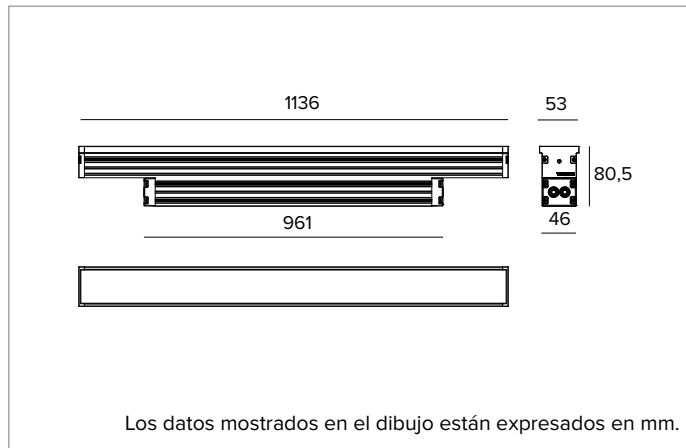

1E3832EL | JEDI COMPACT Outdoor Projectores

Proyector lineal orientable de LED

	3000K	H(m)	D(m)	Emax(lx)		
	Ra80			11°		
	Fixture Power	51W	1	0.20	79167	
	Source Flux	6216lm	2	0.40	19792	
	Fixture Flux	5151lm	3	0.59	8796	
	Efficacy	101lm/W	4	0.79	4948	
TS1340	Imax=12736cd/klm	Imax	79167cd	5	0.99	3167

Flujo luminaria: 5151lm

Rendimiento luminoso: 101lm/W

Seguridad fotobiológica: Conforme al grupo de riesgo RG1 (Riesgo Bajo)

CARACTERÍSTICAS MECÁNICAS

Cuerpo de aluminio extruido anodizado 15µ. Pantalla plana de cristal extra claro de 5mm de espesor. Cuerpo de la luminaria orientable respecto a la superficie de instalación mediante estribos accesorios.